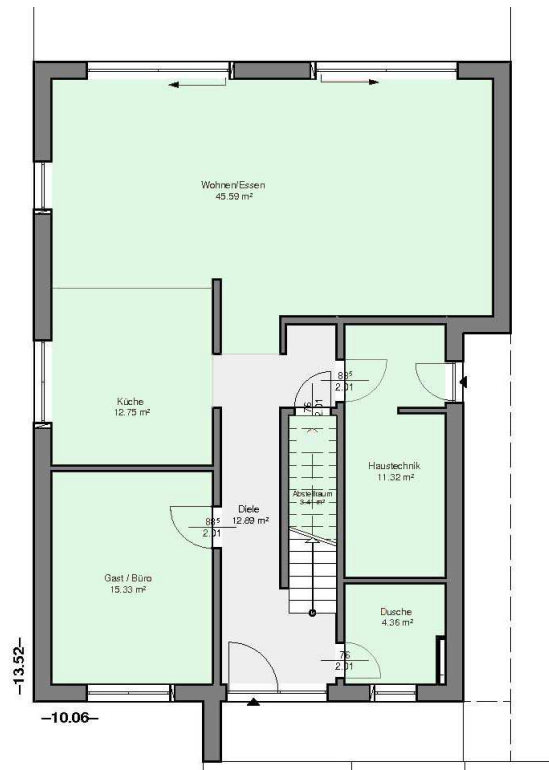

Projekt-Nr.: 120022

- Grundfläche ca. 13,50 x 10,00 m
- Wohn-/Nutzfläche ca. 209 m²
- 6 Zimmer
- Ankleide
- Bad
- Haustechnikraum
- Duschbad

EG

DG