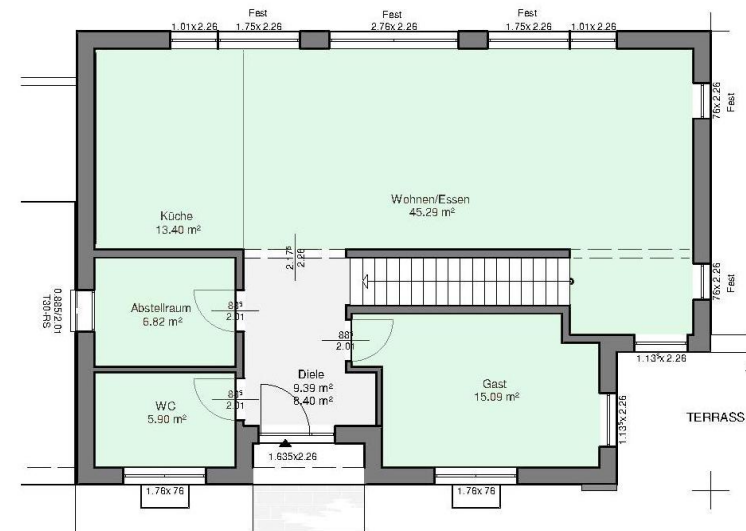

Projekt-Nr.: 130163

- Grundfläche ca. 13,50 x 9,75 m
- Wohn-/Nutzfläche ca. 212/16 m²
- 6 Zimmer
- Duscbad
- Bad
- Hauswirtschaftsraum
- Garderobe
- Ankleide

Keller

EG

Projekt-Nr.: 130163

- Grundfläche ca. 13,50 x 9,75 m
- Wohn-/Nutzfläche ca. 212/16 m²
- 6 Zimmer
- Duschbad
- Bad
- Hauswirtschaftsraum
- Garderobe
- Ankleide