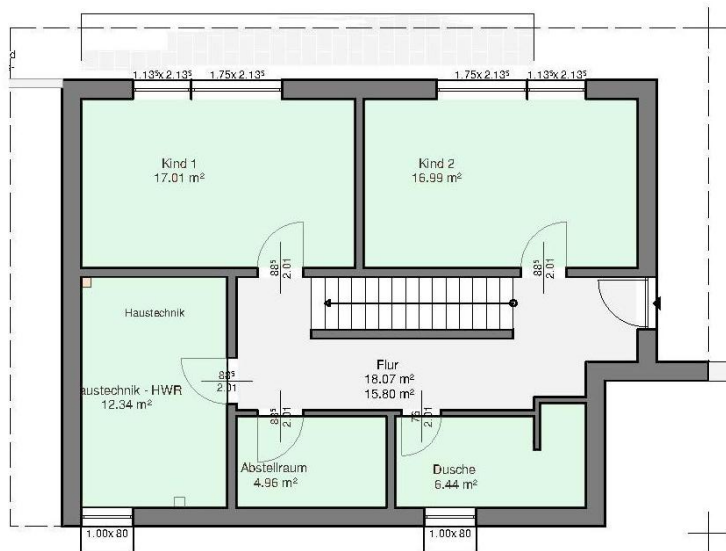

Projekt-Nr.: 130163

- Grundfläche ca. 13,50 x 9,75 m
- Wohn-/Nutzfläche ca. 212/16 m²
- 6 Zimmer
- Duscbad
- Bad
- Hauswirtschaftsraum
- Garderobe
- Ankleide

Keller

EG

Projekt-Nr.: 130163

- Grundfläche ca. 13,50 x 9,75 m
- Wohn-/Nutzfläche ca. 212/16 m²
- 6 Zimmer
- Duschbad
- Bad
- Hauswirtschaftsraum
- Garderobe
- Ankleide