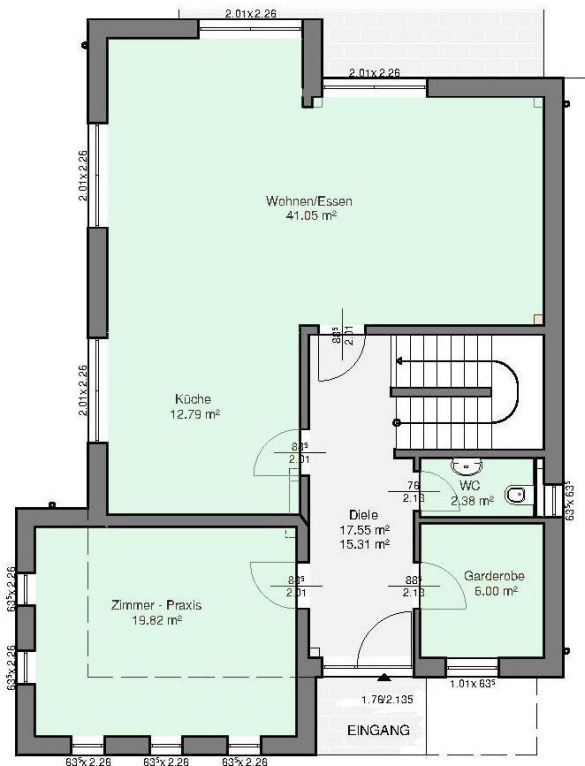

Projekt-Nr.: 130193

- Grundfläche ca. 10,50 x 14,115 m
- Wohn-/Nutzfläche ca. 215 m<sup>2</sup>
- Bad
- Gäste-WC
- Abstellraum
- Hauswirtschaftsraum
- 7 Zimmer
- Ankleide
- Garderobe
- Büro/ Gast

EG

OG1

Projekt-Nr.: 130193

- Grundfläche ca. 10,50 x 14,115 m
- Wohn-/Nutzfläche ca. 215 m<sup>2</sup>
- Bad
- Gäste-WC
- Abstellraum
- Hauswirtschaftsraum
- 7 Zimmer
- Ankleide
- Garderobe
- Büro/ Gast

OG2