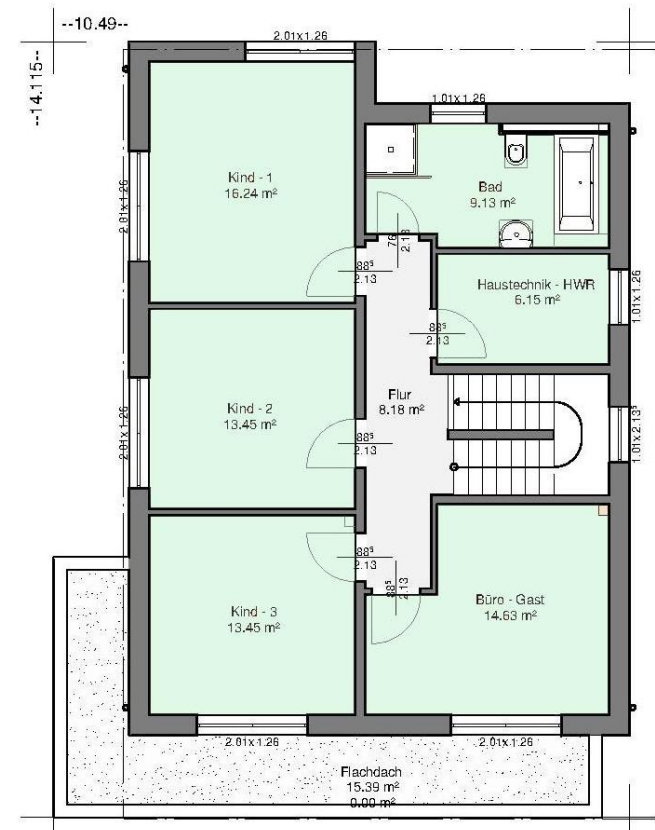

Projekt-Nr.: 130193

- Grundfläche ca. 10,50 x 14,115 m
- Wohn-/Nutzfläche ca. 215 m<sup>2</sup>
- Bad
- Gäste-WC
- Abstellraum
- Hauswirtschaftsraum
- 7 Zimmer
- Ankleide
- Garderobe
- Büro/ Gast

EG

OG1

Projekt-Nr.: 130193

- Grundfläche ca. 10,50 x 14,115 m
- Wohn-/Nutzfläche ca. 215 m<sup>2</sup>
- Bad
- Gäste-WC
- Abstellraum
- Hauswirtschaftsraum
- 7 Zimmer
- Ankleide
- Garderobe
- Büro/ Gast

OG2